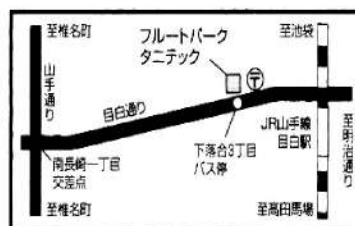

株式会社
フルートパークタニテック
161-0033
東京都新宿区下落合 3-20-4
TEL: 03-5983-7320
FAX: 03-5983-7330
tanitech@rd5.so-net.ne.jp