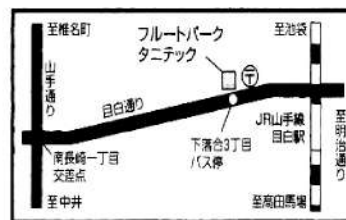

株式会社
フルートパークタニテック

161-0033
東京都新宿区下落合 3-20-4
TEL : 03-5983-7320
FAX : 03-5983-7330
tanitech@rd5.so-net.ne.jp