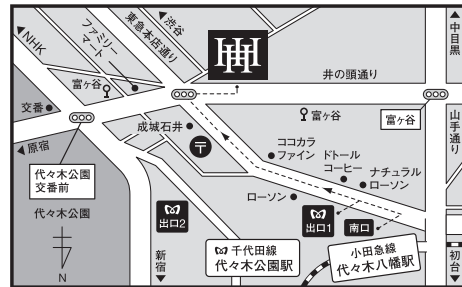

LINE 公式アカウント  
はじめました!

@hakujuhall

友だち追加はこちらから!

主催公演の先行発売をご利用いただけるほか、ホール情報をいち早くお届けいたします。

【ご購入時の留意点】\*新型コロナウイルス感染症の状況に応じて、公演中止・延期および発売日が延期となる可能性がございます。また、感染症防止の観点から、座席配置や販売席数等、状況に応じた対応をとっております。そのため、座席指定のご希望に沿えない場合や公演当日に座席のご移動をお願いする場合がございます。予めご了承ください。ご購入をお願いいたします。\*最後列Q列はリクライニング席となります(チケット料金は変わりません)。\*出演者・曲目・曲順等が変更になる場合がございますので、あらかじめご了承ください。\*出演者・曲目の変更に伴うチケットの払い戻しはいたしません。\*一度お求めいただいたチケットの変更、キャンセルはできません。\*未就学児の入場はご遠慮ください。\*車椅子でご来場のお客様はあらかじめHakuju Hallまでご連絡ください。

【ご来場のお客様へ】\*ご来場の際に、Hakuju Hallホームページに掲載しております、Hakuju Hall感染症予防への取り組み(Hakujuモデル)をご一読いただきますよう、お願いいたします。\*ホールには駐車場はございません。