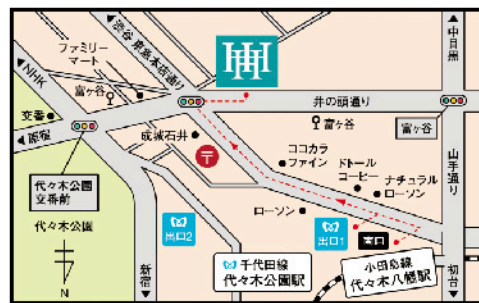

【ご来場のお客様へ】●ご来場之际まして、Hakujū Hall ホームページに掲載しております、Hakujū Hall 感染症予防への取り組み[Hakujū モデル]をご一読いただけますよう、お願いいたします。●ホールには駐車場はございません。

〒151-0063 東京都渋谷区宮ヶ谷1-37-5 Tel: 03-5478-8867

最寄駅: 代々木公園駅(千代田線) 出口1より徒歩5分

代々木八幡駅(小田急線) 南口より徒歩5分