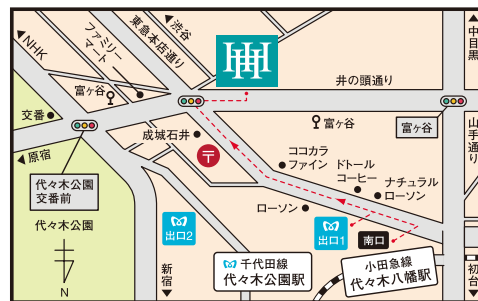

2023年10月14日(土)

入場料

全席指定リクライニング席: 2,200円(税込) ※休憩なし約1時間

チケットお申し込み

Hakuju Hall チケットセンター 03-5478-8700 11:00-17:00(火~金 ※祝日・休館日を除く)

オンラインチケット予約 <https://hakujuhall.jp>

ローソンチケット <https://l-tike.com/> イープラス <https://eplus.jp/>

〒151-0063 東京都渋谷区富ヶ谷1-37-5 Tel: 03-5478-8867

電車: 代々木公園駅(千代田線)出口1より 徒歩5分
代々木八幡駅(小田急線)南口より 徒歩5分

バス: 「富ヶ谷」バス停下車 徒歩1分
(渋谷駅西口バスターミナルより10分)

※ 渋 63(中野行)、渋 64(中野行)、渋 66(阿佐ヶ谷行)、渋 69(笹塚循環)

LINE 公式アカウント

《LINE お友だち限定》先行発売日より、オンライン
でご購入いただけます。 @hakujuhall 検索