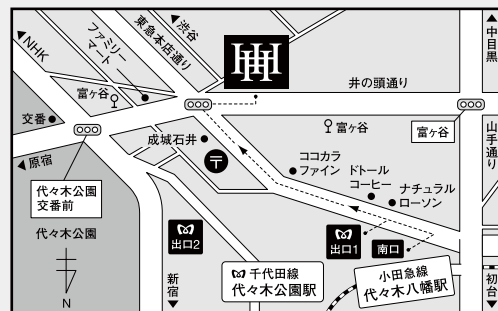

公式ホームページ <https://www.yukomifune.com/>

LINE  
お友だち  
限定

先行発売日よりオンラインでご購入いただけるほか、主催公演情報をいち早くお届けいたします。

LINE公式アカウント

@hakujuhall

友だち追加はこちらから！

【ご購入時の留意点】

- \*一度ご予約・ご購入いただいたチケットの変更、キャンセルはできません。また、公演中止の場合を除き、出演者・曲目・曲順の変更及びお客様のご都合によるチケットの払い戻しはいたしかねます。
- \*最後列Q列はリクライニング席となります(チケット料金は変わりません)。
- \*未就学児の入場はご遠慮ください。
- \*車椅子でご来場のお客様はあらかじめHakuju Hallまでご連絡ください。
- \*ホールに駐車場はございません。

HAKUJU HALL

電車…代々木公園駅(千代田線)出口1より徒歩5分  
代々木八幡駅(小田急線)南口より徒歩5分

バス…「富ヶ谷」バス停下車 徒歩1分(渋谷駅西口バスターミナルより10分)

\*渋谷63(中野行) 渋谷64(中野行) 渋谷66(阿佐ヶ谷行) 渋谷69(世塚循環)

〒151-0063 東京都渋谷区富ヶ谷1-37-5 Tel.03-5478-8867